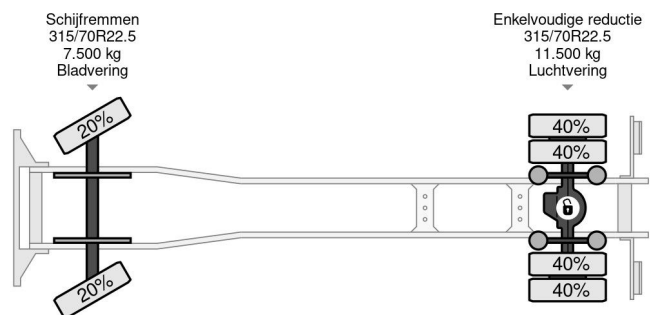

## COMMON

Precio	€ 33.950,- sin IVA
Id	MB309030-2
Marca	Mercedes-Benz
Tipo	4X2 4 UNITS EURO 6 DHOLLANDIA 2000 KG TÜV TILL 10-2025
Año de construcción	2018
Kilometraje	451.496 km
Construcción	Caja cerrada
Maximo peso	19.000 kg
Clase emisión	6

## PROPERTIES

Primera fecha de registro	19-10-2018
Fecha de vencimiento de itv	19-10-2025
Placa de matrícula	22-BLL-2
Combustible	Diesel
Transmisión	Automático
Número de identificación del vehículo	WDB96300310309030
Configuración del eje	4x2
Número de ejes	2
Peso vacío	9.441 kg
Cantidad de cilindros	6
Energía en kw	200
Potencia en caballos de fuerza	272
Distancia entre ejes	550 cm
Dimensiones de construcción (l/b/h)	
Peso de carga	9.559 kg
Longitud	953 cm
Anchura	255 cm