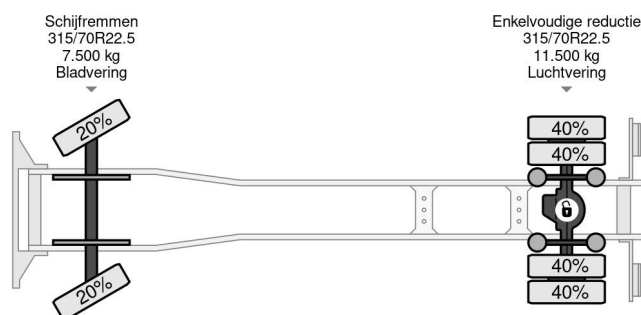

Mercedes-Benz 4X2 4 UNITS EURO 6 DHOLLANDIA 2000 KG TÜV TILL 10-2025

COMMON

Precio	€ 33.950,- sin IVA
Id	MB309030-2
Marca	Mercedes-Benz
Tipo	4X2 4 UNITS EURO 6 DHOLLANDIA 2000 KG TÜV TILL 10-2025
Año de construcción	2018
Kilometraje	451.496 km
Construcción	Caja cerrada
Maximo peso	19.000 kg
Clase emisión	6

Mercedes-Benz Antos 1927 4X2 4 UNITS EURO 6 DHOLLA...

Referentienummer: MB309030-2

PROPERTIES

Primera fecha de registro	19-10-2018
Fecha de vencimiento de itv	19-10-2025
Placa de matrícula	22-BLL-2
Combustible	Diesel
Transmisión	Automático
Número de identificación del vehículo	WDB96300310309030
Configuración del eje	4x2
Número de ejes	2
Peso vacío	9.441 kg
Cantidad de cilindros	6
Energía en kw	200
Potencia en caballos de fuerza	272
Distancia entre ejes	550 cm
Dimensiones de construcción (l/b/h)	
Peso de carga	9.559 kg
Longitud	953 cm
Anchura	255 cm