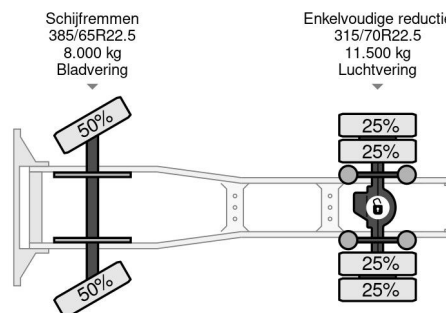

DESCRIPCIÓN

VIDEO AVAILABLE