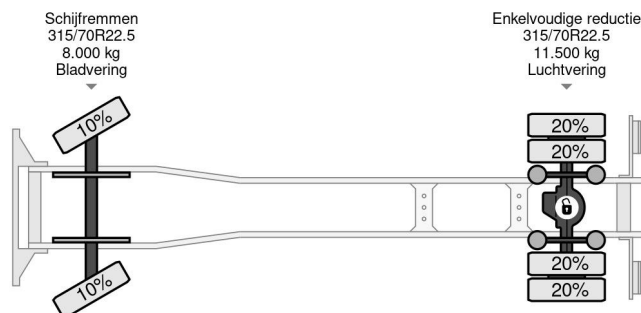

Volvo 4X2 EURO 6 DHOLLANDIA LIFT

COMMON

Precio	€ 37.950,- sin IVA
Id	VO878243
Marca	Volvo
Tipo	4X2 EURO 6 DHOLLANDIA LIFT
Año de construcción	2018
Kilometraje	349.527 km
Construcción	Caja cerrada
Maximo peso	21.000 kg
Clase emisión	6

Volvo FM 370 4X2 EURO 6 DHOLLANDIA LIFT

Referentienummer: VO878243

PROPERTIES

Primera fecha de registro	24-09-2018
Fecha de vencimiento de itv	27-06-2025
Placa de matrícula	31-BLJ-5
Combustible	Diesel
Transmisión	Automático
Número de identificación del vehículo	YV2X922A6JB878243
Configuración del eje	4x2
Número de ejes	2
Peso vacío	9.870 kg
Cantidad de cilindros	6
Energía en kw	278
Potencia en caballos de fuerza	378
Distancia entre ejes	520 cm
Dimensiones de construcción (l/b/h)	
Peso de carga	11.130 kg
Longitud	940 cm
Anchura	255 cm