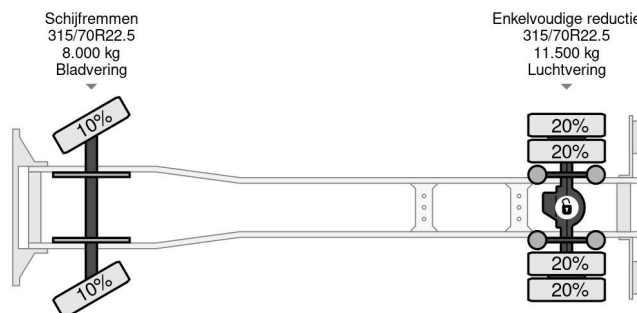

Volvo 4X2 EURO 6 DHOLLANDIA LIFT

COMMON

Precio	€ 37.950,- sin IVA
Id	VO878243
Marca	Volvo
Tipo	4X2 EURO 6 DHOLLANDIA LIFT
Año de construcción	2018
Kilometraje	349.527 km
Construcción	Caja cerrada
Maximo peso	21.000 kg
Clase emisión	6

Volvo FM 370 4X2 EURO 6 DHOLLANDIA LIFT

Referentienummer: VO878243

PROPERTIES

Primera fecha de registro	24-09-2018
Fecha de vencimiento de itv	27-06-2025
Placa de matrícula	31-BLJ-5
Combustible	Diesel
Transmisión	Automático
Número de identificación del vehículo	YV2X922A6JB878243
Configuración del eje	4x2
Número de ejes	2
Peso vacío	9.870 kg
Cantidad de cilindros	6
Energía en kw	278
Potencia en caballos de fuerza	378
Distancia entre ejes	520 cm
Dimensiones de construcción (l/b/h)	
Peso de carga	11.130 kg
Longitud	940 cm
Anchura	255 cm