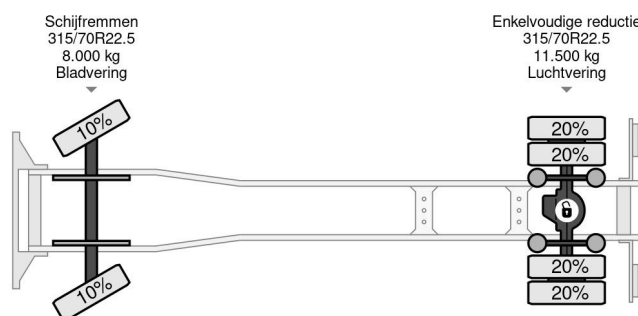

Volvo 4X2 EURO 6 DHOLLANDIA LIFT

COMMON

Precio	€ 37.950,- sin IVA
Id	VO878243
Marca	Volvo
Tipo	4X2 EURO 6 DHOLLANDIA LIFT
Año de construcción	2018
Kilometraje	349.527 km
Construcción	Caja cerrada
Maximo peso	21.000 kg
Clase emisión	6

PROPERTIES

Primera fecha de registro	24-09-2018
Fecha de vencimiento de itv	27-06-2025
Placa de matrícula	31-BLJ-5
Combustible	Diesel
Transmisión	Automático
Número de identificación del vehículo	YV2X922A6JB878243
Configuración del eje	4x2
Número de ejes	2
Peso vacío	9.870 kg
Cantidad de cilindros	6
Energía en kw	278
Potencia en caballos de fuerza	378
Distancia entre ejes	520 cm
Dimensiones de construcción (l/b/h)	
Peso de carga	11.130 kg
Longitud	940 cm
Anchura	255 cm

Volvo FM 370 4X2 EURO 6 DHOLLANDIA LIFT

Referentienummer: VO878243

ACCESORIOS

- ABS
- Aire acondicionado
- Caja de herramientas
- Cierre central de puertas
- Cruise control
- Cámara de

DESCRIPCIÓN

VIDEO AVAILABLE