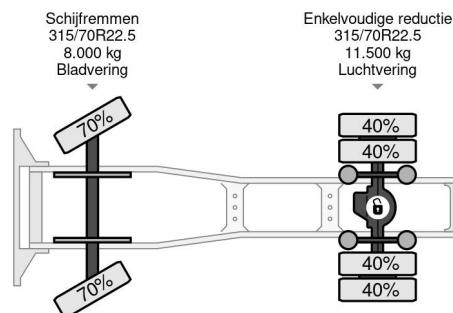

DESCRIPCIÓN

VIDEO AVAILABLE