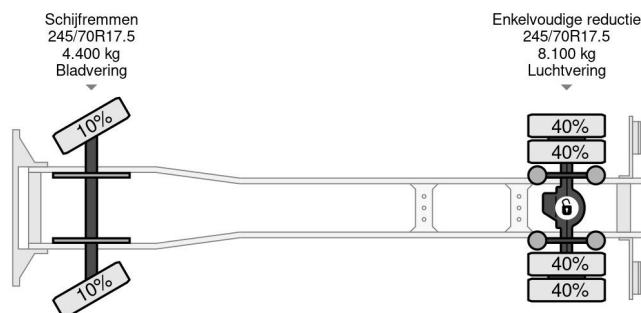

### PROPERTIES

Primera fecha de registro	31-10-2012
Placa de matrícula	13-BBH-3
Combustible	Diesel
Transmisión	Automático
Número de identificación del vehículo	WDB9702871L666955
Configuración del eje	4x2
Número de ejes	2
Peso vacío	7.610 kg
Cantidad de cilindros	6
Energía en kw	175
Potencia en caballos de fuerza	238
Distancia entre ejes	482 cm
Peso de carga	4.380 kg
Longitud	895 cm
Anchura	242 cm