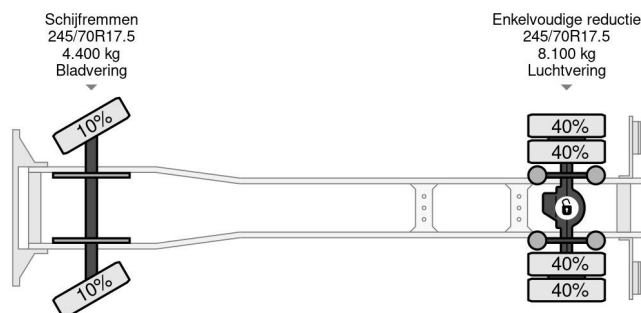

Mercedes-Benz 4X2 - EURO 5 + TISCHER 2 CARS + WINCH + REMOTE

COMMON

Precio	€ 29.950,- sin IVA
Id	MB666955
Marca	Mercedes-Benz
Tipo	4X2 - EURO 5 + TISCHER 2 CARS + WINCH + REMOTE
Año de construcción	2012
Kilometraje	686.690 km
Construcción	Vehículo de salvamento
Maximo peso	11.990 kg
Clase emisión	5

Mercedes-Benz Atego 1224 4X2 - EURO 5 + TISCHER 2 CA...

Referentienummer: MB666955

PROPERTIES

Primera fecha de registro	31-10-2012
Placa de matrícula	13-BBH-3
Combustible	Diesel
Transmisión	Automático
Número de identificación del vehículo	WDB9702871L666955
Configuración del eje	4x2
Número de ejes	2
Peso vacío	7.610 kg
Cantidad de cilindros	6
Energía en kw	175
Potencia en caballos de fuerza	238
Distancia entre ejes	482 cm
Peso de carga	4.380 kg
Longitud	895 cm
Anchura	242 cm