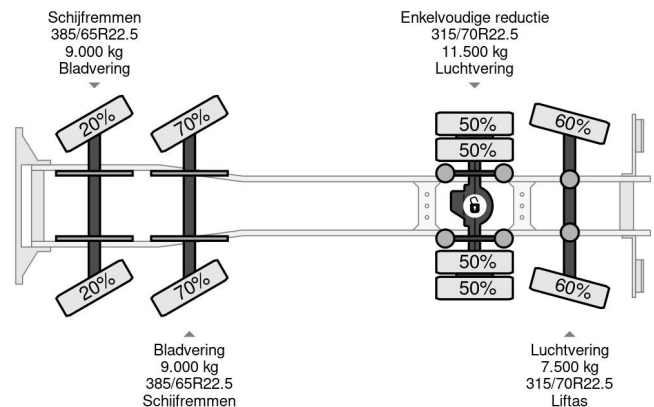

MAN 8X2 + PK50002-EH PALFINGER + REMOTE + TÜV 08-2025

COMMON

Precio	Op aanvraag sin IVA
Id	MA552529-K
Marca	MAN
Tipo	8X2 + PK50002-EH PALFINGER + REMOTE + TÜV 08-2025
Año de construcción	2010
Kilometraje	531.584 km
Construcción	Grúa
Maximo peso	37.000 kg
Clase emisión	5

MAN TGS 35.400 8X2 + PK50002-EH PALFINGER + REMO...

Referentienummer: MA552529-K

PROPERTIES

Primera fecha de registro	24-06-2010
Fecha de vencimiento de itv	02-08-2025
Placa de matrícula	BX-PV-67
Combustible	Diesel
Transmisión	Automático
Número de identificación del vehículo	WMA90SZZ5AM552529
Configuración del eje	8x2
Número de ejes	4
Peso vacío	19.875 kg
Cantidad de cilindros	6
Energía en kw	294
Potencia en caballos de fuerza	400
Distancia entre ejes	665 cm
Peso de carga	17.125 kg
Longitud	1.020 cm
Anchura	255 cm