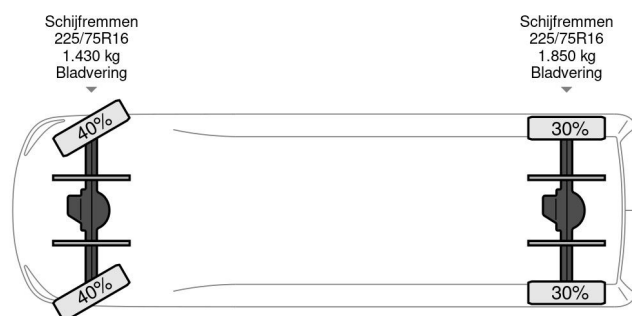

ACCESORIOS

- Aire acondicionado

DESCRIPCIÓN

VIDEO AVAILABLE
WARN PROVANTAGE 4500-S WINCH