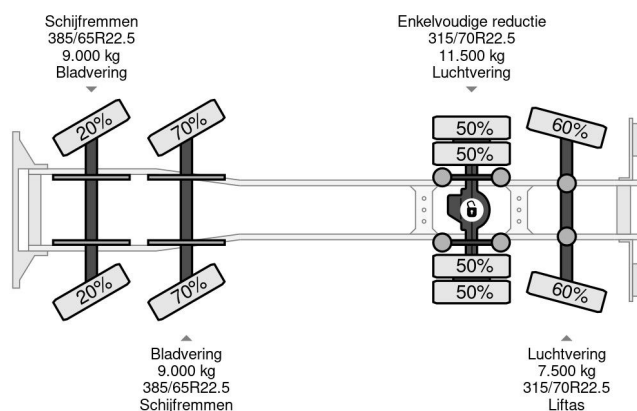

MAN 8X2 + PK50002-EH PALFINGER + REMOTE + TÜV 08-2025

COMMON

Precio	Op aanvraag sin IVA
Id	MA552529
Marca	MAN
Tipo	8X2 + PK50002-EH PALFINGER + REMOTE + TÜV 08-2025
Año de construcción	2010
Kilometraje	531.584 km
Construcción	Zona de carga descubierta
Maximo peso	37.000 kg
Clase emisión	5

MAN TGS 35.400 8X2 + PK50002-EH PALFINGER + REMO...
Referentienummer: MA552529

PROPERTIES

Primera fecha de registro	24-06-2010
Fecha de vencimiento de itv	02-08-2025
Placa de matrícula	BX-PV-67
Combustible	Diesel
Transmisión	Automático
Número de identificación del vehículo	WMA90SZZ5AM552529
Configuración del eje	8x2
Número de ejes	4
Peso vacío	19.875 kg
Cantidad de cilindros	6
Energía en kw	294
Potencia en caballos de fuerza	400
Distancia entre ejes	665 cm
Dimensiones de construcción (l/b/h)	
Peso de carga	17.125 kg
Longitud	1.020 cm
Anchura	255 cm