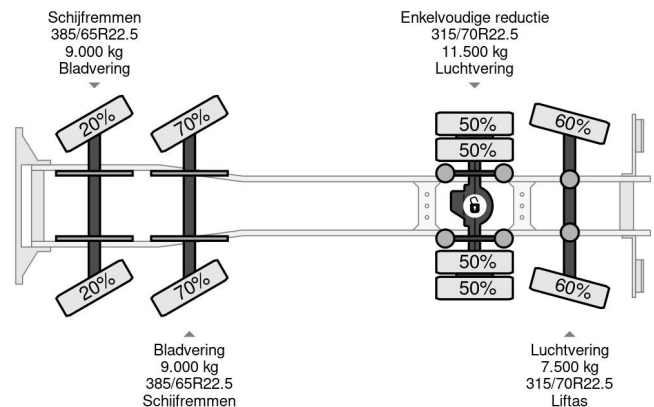

MAN 8X2 + PK50002-EH PALFINGER + REMOTE + TÜV 08-2025

COMMON

Precio	Op aanvraag sin IVA
Id	MA552529
Marca	MAN
Tipo	8X2 + PK50002-EH PALFINGER + REMOTE + TÜV 08-2025
Año de construcción	2010
Kilometraje	531.584 km
Construcción	Zona de carga descubierta
Maximo peso	37.000 kg
Clase emisión	5

MAN TGS 35.400 8X2 + PK50002-EH PALFINGER + REMO...

Referentienummer: MA552529

PROPERTIES

Primera fecha de registro	24-06-2010
Fecha de vencimiento de itv	02-08-2025
Placa de matrícula	BX-PV-67
Combustible	Diesel
Transmisión	Automático
Número de identificación del vehículo	WMA90SZZ5AM552529
Configuración del eje	8x2
Número de ejes	4
Peso vacío	19.875 kg
Cantidad de cilindros	6
Energía en kw	294
Potencia en caballos de fuerza	400
Distancia entre ejes	665 cm
Dimensiones de construcción (l/b/h)	
Peso de carga	17.125 kg
Longitud	1.020 cm
Anchura	255 cm