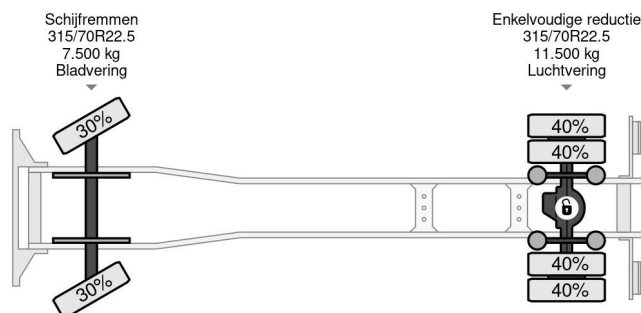

Mercedes-Benz 1924 - 4 UNITS! - 4X2 + EURO 6 + DHOLLANDIA LIFT + TÜV 08-2025

COMMON

Precio	€ 34.950,- sin IVA
Id	MB285066-2
Marca	Mercedes-Benz
Tipo	1924 - 4 UNITS! - 4X2 + EURO 6 + DHOLLANDIA LIFT + TÜV 08-2025
Año de construcción	2018
Kilometraje	395.952 km
Construcción	Caja cerrada
Maximo peso	19.000 kg
Clase emisión	6

Mercedes-Benz Antos 1924 - 4 UNITS! - 4X2 + EURO 6 + D...

Referentienummer: MB285066-2

PROPERTIES

Primera fecha de registro	06-08-2018
Fecha de vencimiento de itv	10-08-2025
Placa de matrícula	89-BLG-2
Combustible	Diesel
Transmisión	Automático
Número de identificación del vehículo	WDB96300310285066
Configuración del eje	4x2
Número de ejes	2
Peso vacío	9.441 kg
Cantidad de cilindros	6
Energía en kw	175
Potencia en caballos de fuerza	238
Distancia entre ejes	550 cm
Dimensiones de construcción (l/b/h)	
Peso de carga	9.559 kg
Longitud	953 cm
Anchura	255 cm