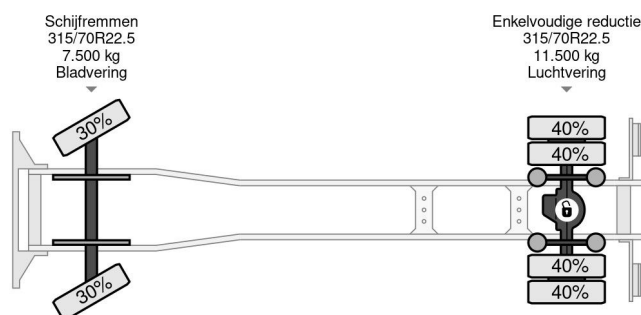

### PROPERTIES

Primera fecha de registro	06-08-2018
Fecha de vencimiento de itv	10-08-2025
Placa de matrícula	89-BLG-2
Combustible	Diesel
Transmisión	Automático
Número de identificación del vehículo	WDB96300310285066
Configuración del eje	4x2
Número de ejes	2
Peso vacío	9.441 kg
Cantidad de cilindros	6
Energía en kw	175
Potencia en caballos de fuerza	238
Distancia entre ejes	550 cm
Dimensiones de construcción (l/b/h)	
Peso de carga	9.559 kg
Longitud	953 cm
Anchura	255 cm