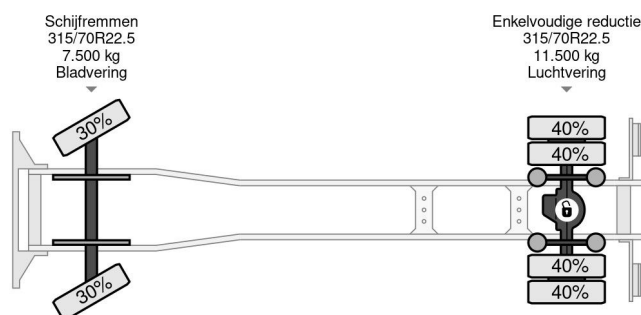

Mercedes-Benz 1924 - 4 UNITS! - 4X2 + EURO 6 + DHOLLANDIA LIFT + TÜV 08-2025

COMMON

Precio	€ 34.950,- sin IVA
Id	MB285066-2
Marca	Mercedes-Benz
Tipo	1924 - 4 UNITS! - 4X2 + EURO 6 + DHOLLANDIA LIFT + TÜV 08-2025
Año de construcción	2018
Kilometraje	395.952 km
Construcción	Caja cerrada
Maximo peso	19.000 kg
Clase emisión	6

Mercedes-Benz Antos 1924 - 4 UNITS! - 4X2 + EURO 6 + D...

Referentienummer: MB285066-2

PROPERTIES

Primera fecha de registro	06-08-2018
Fecha de vencimiento de itv	10-08-2025
Placa de matrícula	89-BLG-2
Combustible	Diesel
Transmisión	Automático
Número de identificación del vehículo	WDB96300310285066
Configuración del eje	4x2
Número de ejes	2
Peso vacío	9.441 kg
Cantidad de cilindros	6
Energía en kw	175
Potencia en caballos de fuerza	238
Distancia entre ejes	550 cm
Dimensiones de construcción (l/b/h)	
Peso de carga	9.559 kg
Longitud	953 cm
Anchura	255 cm