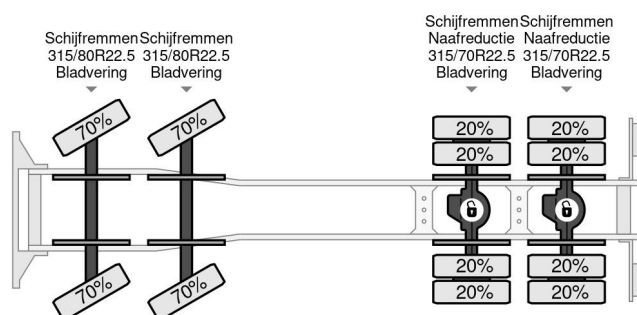

Scania 8X4 EFFER310.11/4S + JIB + REMOTE CONTROL FULL STEEL BIG AXLES

COMMON

Precio	€ 47.950,- sin IVA
Id	SC156526-K
Marca	Scania
Tipo	8X4 EFFER310.11/4S + JIB + REMOTE CONTROL FULL STEEL BIG AXLES
Año de construcción	2007
Kilometraje	487.010 km
Construcción	Grúa
Maximo peso	32.000 kg
Clase emisión	4

Scania R420 8X4 EFFER310.11/4S + JIB + REMOTE CONT...

Referentienummer: SC156526-K

PROPERTIES

Primera fecha de registro	01-03-2007
Combustible	Diesel
Transmisión	Semiautomático
Número de identificación del vehículo	XLER8X40005156526
Configuración del eje	8x4
Número de ejes	4
Peso vacío	9.900 kg
Energía en kw	309
Potencia en caballos de fuerza	420
Peso de carga	22.100 kg