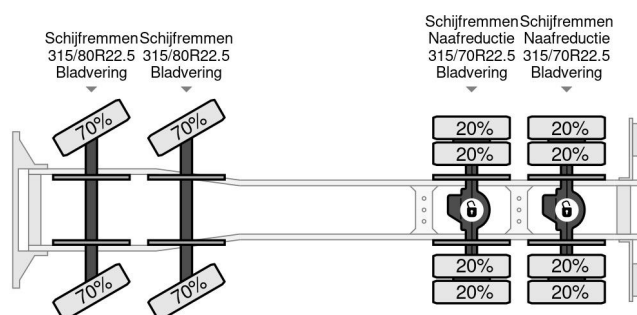

### COMMON

Precio	€ 47.950,- sin IVA
Id	SC156526-K
Marca	Scania
Tipo	8X4 EFFER310.11/4S + JIB + REMOTE CONTROL FULL STEEL BIG AXLES
Año de construcción	2007
Kilometraje	487.010 km
Construcción	Grúa
Maximo peso	32.000 kg
Clase emisión	4

### PROPERTIES

Primera fecha de registro	01-03-2007
Combustible	Diesel
Transmisión	Semiautomático
Número de identificación del vehículo	XLER8X40005156526
Configuración del eje	8x4
Número de ejes	4
Peso vacío	9.900 kg
Energía en kw	309
Potencia en caballos de fuerza	420
Peso de carga	22.100 kg