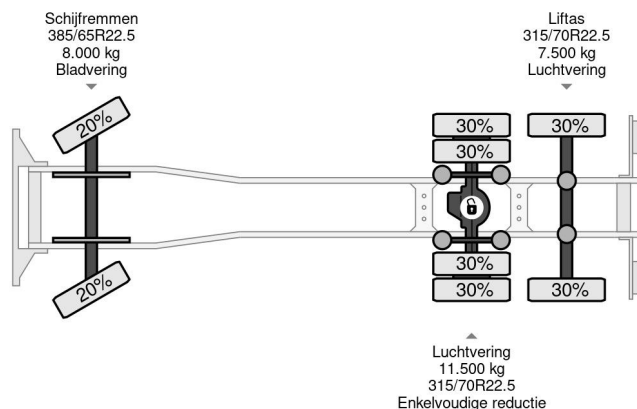

### COMMON

Precio	€ 24.950,- sin IVA
Id	RE001873-K
Marca	Renault
Tipo	6X2 KIPPER + TEREX 165.2 + REMOTE CONTROL
Año de construcción	2009
Kilometraje	633.050 km
Construcción	Grúa
Maximo peso	28.000 kg
Clase emisión	5

Renault Premium 370 6X2 KIPPER + TEREX 165.2 + REMO...

Referentienummer: RE001873-K

### PROPERTIES

Primera fecha de registro	27-03-2009
Placa de matrícula	BV-XD-09
Combustible	Diesel
Transmisión	Automático
Número de identificación del vehículo	VF624CPD000001873
Configuración del eje	6x2
Número de ejes	3
Peso vacío	14.020 kg
Cantidad de cilindros	6
Energía en kw	270
Potencia en caballos de fuerza	367
Distancia entre ejes	585 cm
Peso de carga	13.980 kg
Longitud	903 cm
Anchura	255 cm