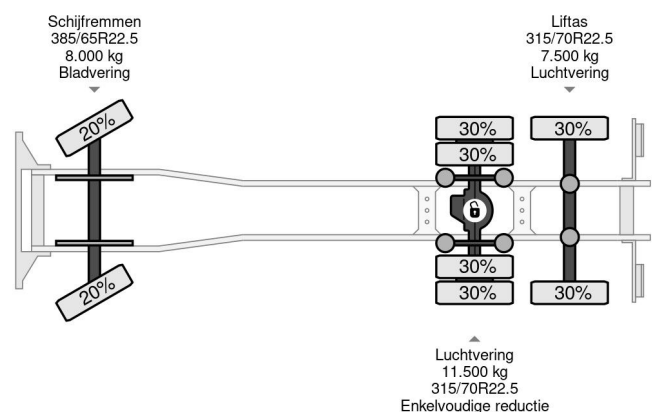

Renault 6X2 KIPPER + TEREX 165.2 + REMOTE CONTROL

COMMON

Precio	€ 24.750,- sin IVA
Id	RE001873-K
Marca	Renault
Tipo	6X2 KIPPER + TEREX 165.2 + REMOTE CONTROL
Año de construcción	2009
Kilometraje	633.050 km
Construcción	Grúa
Maximo peso	28.000 kg
Clase emisión	5

Renault Premium 370 6X2 KIPPER + TEREX 165.2 + REMO...

Referentienummer: RE001873-K

PROPERTIES

Primera fecha de registro	27-03-2009
Placa de matrícula	BV-XD-09
Combustible	Diesel
Transmisión	Automático
Número de identificación del vehículo	VF624CPD000001873
Configuración del eje	6x2
Número de ejes	3
Peso vacío	14.020 kg
Cantidad de cilindros	6
Energía en kw	270
Potencia en caballos de fuerza	367
Distancia entre ejes	585 cm
Peso de carga	13.980 kg
Longitud	903 cm
Anchura	255 cm