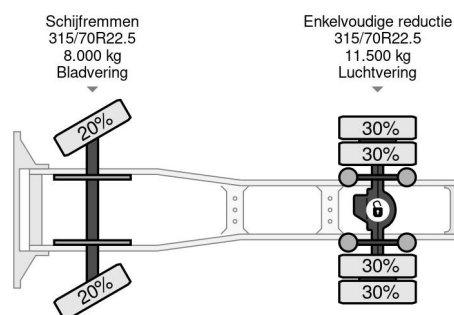

Scania 4X2 - EURO 6 + RETARDER + FULL SPOILER + NL TRUCK

COMMON

Precio	Op aanvraag sin IVA
Id	SC382810
Marca	Scania
Tipo	4X2 - EURO 6 + RETARDER + FULL SPOILER + NL TRUCK
Año de construcción	2015
Kilometraje	943.950 km
Construcción	Tractor estándar
Maximo peso	19.500 kg
Clase emisión	6

Scania R410 4X2 - EURO 6 + RETARDER + FULL SPOILER ...

Referentienummer: SC382810

PROPERTIES

Primera fecha de registro	13-03-2015
Fecha de vencimiento de itv	08-02-2025
Placa de matrícula	38-BFS-6
Combustible	Diesel
Transmisión	Automático
Número de identificación del vehículo	YS2R4X20005382810
Configuración del eje	4x2
Número de ejes	2
Peso vacío	8.315 kg
Cantidad de cilindros	6
Energía en kw	302
Potencia en caballos de fuerza	411
Distancia entre ejes	370 cm
Peso de carga	11.185 kg
Longitud	596 cm
Anchura	255 cm