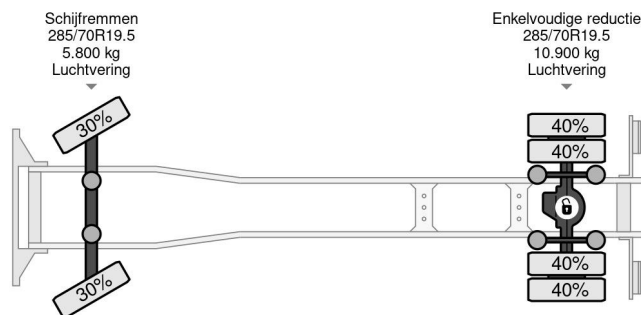

### COMMON

Precio	€ 24.950,- sin IVA
Id	VO103161-2
Marca	Volvo
Tipo	4X2 - *TIK IN DE MOTOR* + EURO 6 + WINCH
Año de construcción	2015
Kilometraje	746.296 km
Construcción	Camión transportador de vehículos
Maximo peso	16.000 kg
Clase emisión	6

### PROPERTIES

Primera fecha de registro	05-10-2015
Combustible	Diesel
Transmisión	Automático
Número de identificación del vehículo	YV2T0Y1A4FZ103161
Configuración del eje	4x2
Número de ejes	2
Peso vacío	8.940 kg
Energía en kw	210
Potencia en caballos de fuerza	286
Dimensiones de construcción (l/b/h)	
Peso de carga	7.060 kg