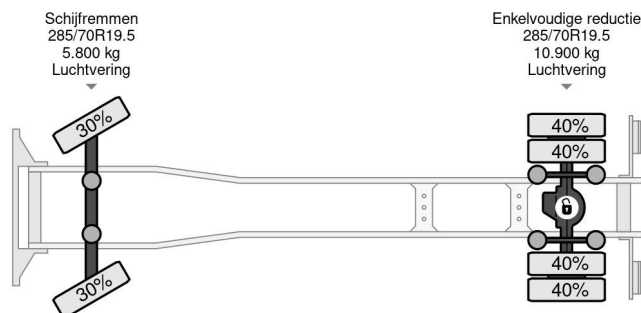

Volvo 4X2 - *TIK IN DE MOTOR* + EURO 6 + WINCH

COMMON

Precio	€ 24.950,- sin IVA
Id	VO103161-2
Marca	Volvo
Tipo	4X2 - *TIK IN DE MOTOR* + EURO 6 + WINCH
Año de construcción	2015
Kilometraje	746.296 km
Construcción	Camión transportador de vehículos
Maximo peso	16.000 kg
Clase emisión	6

Volvo FL 280 4X2 - *TIK IN DE MOTOR* + EURO 6 + WINCH

Referentienummer: VO103161-2

PROPERTIES

Primera fecha de registro	05-10-2015
Combustible	Diesel
Transmisión	Automático
Número de identificación del vehículo	YV2T0Y1A4FZ103161
Configuración del eje	4x2
Número de ejes	2
Peso vacío	8.940 kg
Energía en kw	210
Potencia en caballos de fuerza	286
Dimensiones de construcción (l/b/h)	
Peso de carga	7.060 kg