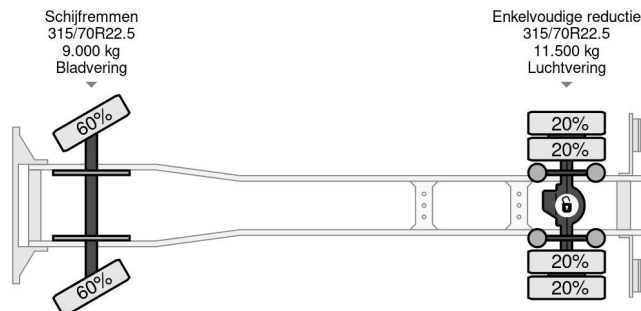

Volvo FM 370 4X2 EURO 6 TÜV TILL 07-2025

Referentienummer: VO773767

PROPERTIES

Primera fecha de registro	18-07-2016
Fecha de vencimiento de itv	18-07-2025
Placa de matrícula	41-BHL-1
Combustible	Diesel
Transmisión	Automático
Número de identificación del vehículo	YV2X922A7GB773767
Configuración del eje	4x2
Número de ejes	2
Peso vacío	11.305 kg
Cantidad de cilindros	6
Energía en kw	278
Potencia en caballos de fuerza	378
Distancia entre ejes	600 cm
Peso de carga	10.695 kg
Longitud	1.025 cm
Anchura	260 cm