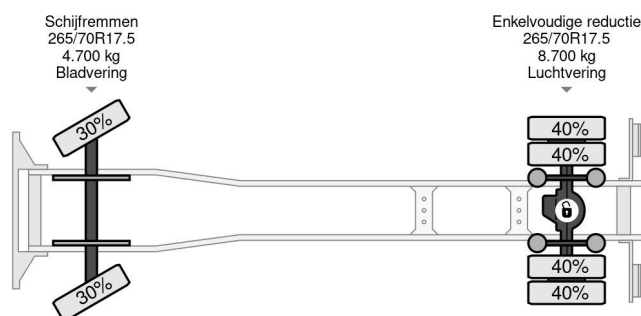

MAN 4X2 EURO 6 DHOLLANDIA LOADLIFT TÚV TILL 08-2025

COMMON

Precio	Op aanvraag sin IVA
Id	MA344904
Marca	MAN
Tipo	4X2 EURO 6 DHOLLANDIA LOADLIFT TÚV TILL 08-2025
Año de construcción	2016
Kilometraje	310.162 km
Construcción	Caja cerrada
Maximo peso	12.000 kg
Clase emisión	6

MAN TGL 12.250 4X2 EURO 6 DHOLLANDIA LOADLIFT TÚ...

Referentienummer: MA344904

PROPERTIES

Primera fecha de registro	02-06-2016
Fecha de vencimiento de itv	28-08-2025
Placa de matrícula	03-BKT-4
Combustible	Diesel
Transmisión	Transmisión manual
Número de identificación del vehículo	WMAN14ZZ5GY344904
Configuración del eje	4x2
Número de ejes	2
Peso vacío	4.400 kg
Cantidad de cilindros	6
Energía en kw	184
Potencia en caballos de fuerza	250
Distancia entre ejes	520 cm
Dimensiones de construcción (l/b/h)	
Peso de carga	7.600 kg
Longitud	903 cm
Anchura	255 cm