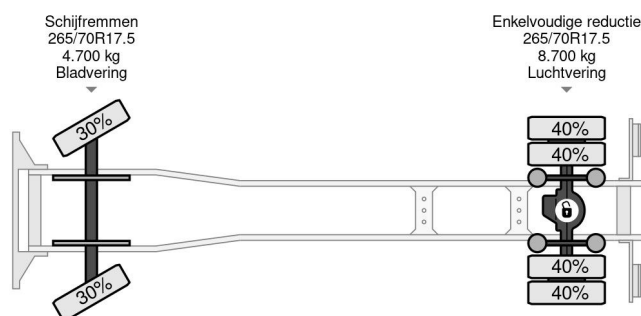

MAN 4X2 EURO 6 DHOLLANDIA LOADLIFT TÚV TILL 08-2025

COMMON

Precio	Op aanvraag sin IVA
Id	MA344904
Marca	MAN
Tipo	4X2 EURO 6 DHOLLANDIA LOADLIFT TÚV TILL 08-2025
Año de construcción	2016
Kilometraje	310.162 km
Construcción	Caja cerrada
Maximo peso	12.000 kg
Clase emisión	6

PROPERTIES

Primera fecha de registro	02-06-2016
Fecha de vencimiento de itv	28-08-2025
Placa de matrícula	03-BKT-4
Combustible	Diesel
Transmisión	Transmisión manual
Número de identificación del vehículo	WMAN14ZZ5GY344904
Configuración del eje	4x2
Número de ejes	2
Peso vacío	4.400 kg
Cantidad de cilindros	6
Energía en kw	184
Potencia en caballos de fuerza	250
Distancia entre ejes	520 cm
Dimensiones de construcción (l/b/h)	
Peso de carga	7.600 kg
Longitud	903 cm
Anchura	255 cm

MAN TGL 12.250 4X2 EURO 6 DHOLLANDIA LOADLIFT TÚ...

Referentienummer: MA344904

ACCESORIOS

DESCRIPCIÓN

Energieweg 7, 4231 DJ Meerkerk
Tel.: +31 (0)183 74 56 20
Email: info@rhtrucks.nl