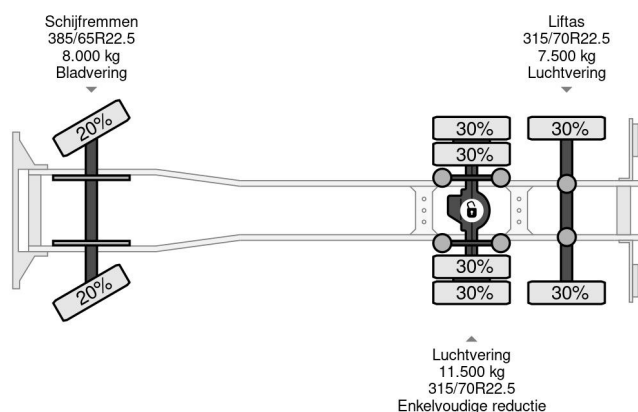

DESCRIPCIÓN

VIDEO AVAILABLE