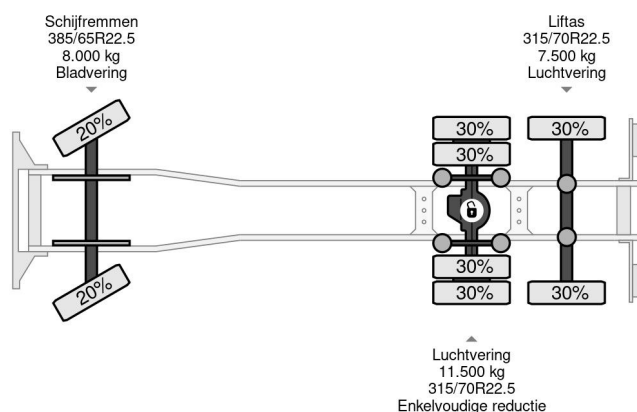

Renault 6X2 KIPPER + TEREX 165.2 + REMOTE CONTROL

COMMON

Precio	€ 24.950,- sin IVA
Id	RE001873
Marca	Renault
Tipo	6X2 KIPPER + TEREX 165.2 + REMOTE CONTROL
Año de construcción	2009
Kilometraje	633.050 km
Construcción	Volquete
Maximo peso	28.000 kg
Clase emisión	5

Renault Premium 370 6X2 KIPPER + TEREX 165.2 + REMO...

Referentienummer: RE001873

PROPERTIES

Primera fecha de registro	27-03-2009
Placa de matrícula	BV-XD-09
Combustible	Diesel
Transmisión	Automático
Número de identificación del vehículo	VF624CPD000001873
Configuración del eje	6x2
Número de ejes	3
Peso vacío	14.020 kg
Cantidad de cilindros	6
Energía en kw	270
Potencia en caballos de fuerza	367
Distancia entre ejes	585 cm
Dimensiones de construcción (l/b/h)	
Peso de carga	13.980 kg
Longitud	903 cm
Anchura	255 cm