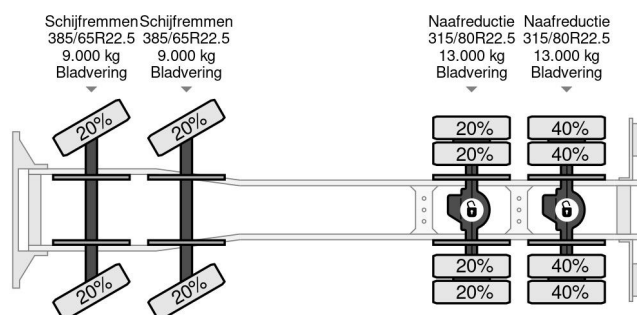

## COMMON

Precio	€ 99.750,- sin IVA
Id	MB985424-K
Marca	Mercedes-Benz
Tipo	8X4 + EURO 6 + FASSI F315 + REMOTE + KIPPER + STEERING AXLE
Año de construcción	2016
Kilometraje	518.748 km
Construcción	Grúa
Maximo peso	32.000 kg
Clase emisión	6

## PROPERTIES

Primera fecha de registro	26-01-2016
Fecha de vencimiento de itv	27-01-2025
Combustible	Diesel
Transmisión	Automático
Número de identificación del vehículo	WDB9642311L985424
Configuración del eje	8x4
Número de ejes	4
Peso vacío	19.129 kg
Energía en kw	350
Potencia en caballos de fuerza	476
Peso de carga	12.871 kg
Elevación de altura	2.140 cm