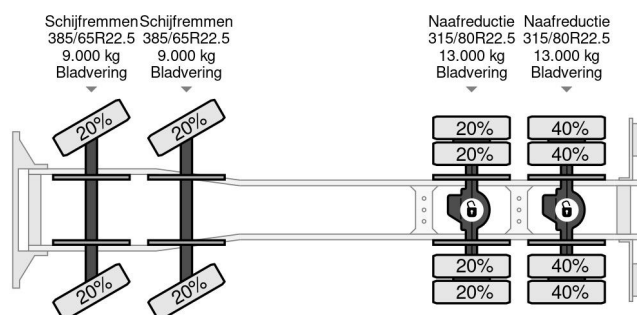

Mercedes-Benz 8X4 + EURO 6 + FASSI F315 + REMOTE + KIPPER + STEERING AXLE

COMMON

Precio	€ 99.750,- sin IVA
Id	MB985424-K
Marca	Mercedes-Benz
Tipo	8X4 + EURO 6 + FASSI F315 + REMOTE + KIPPER + STEERING AXLE
Año de construcción	2016
Kilometraje	518.748 km
Construcción	Grúa
Maximo peso	32.000 kg
Clase emisión	6

Mercedes-Benz Arocs 4448 8X4 + EURO 6 + FASSI F315 + ...
Referentienummer: MB985424-K

PROPERTIES

Primera fecha de registro	26-01-2016
Fecha de vencimiento de itv	27-01-2025
Combustible	Diesel
Transmisión	Automático
Número de identificación del vehículo	WDB9642311L985424
Configuración del eje	8x4
Número de ejes	4
Peso vacío	19.129 kg
Energía en kw	350
Potencia en caballos de fuerza	476
Peso de carga	12.871 kg
Elevación de altura	2.140 cm