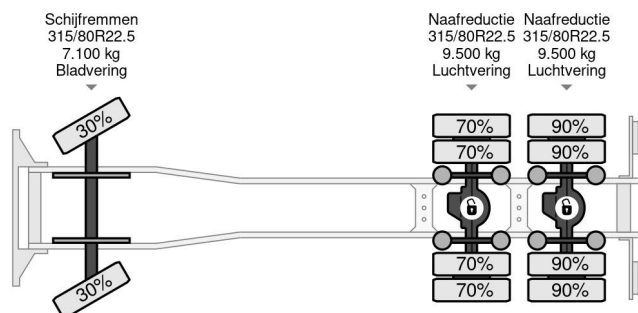

DESCRIPCIÓN

VIDEO AVAILABLE