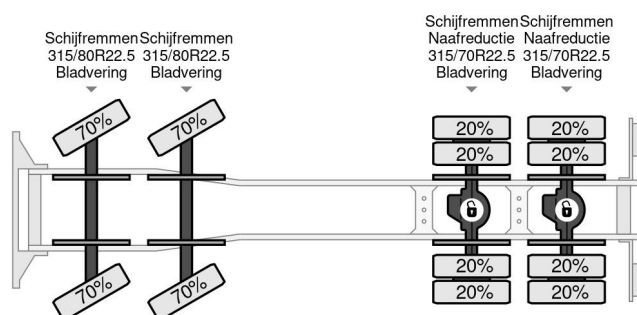

### COMMON

Precio	€ 47.950,- sin IVA
Id	SC156526
Marca	Scania
Tipo	8X4 EFFER310.11/4S + JIB + REMOTE CONTROL FULL STEEL BIG AXLES
Año de construcción	2007
Kilometraje	487.010 km
Construcción	Zona de carga descubierta
Maximo peso	32.000 kg
Clase emisión	4

### PROPERTIES

Primera fecha de registro	01-03-2007
Combustible	Diesel
Transmisión	Semiautomático
Número de identificación del vehículo	XLER8X40005156526
Configuración del eje	8x4
Número de ejes	4
Peso vacío	9.900 kg
Energía en kw	309
Potencia en caballos de fuerza	420
Dimensiones de construcción (l/b/h)	
Peso de carga	22.100 kg