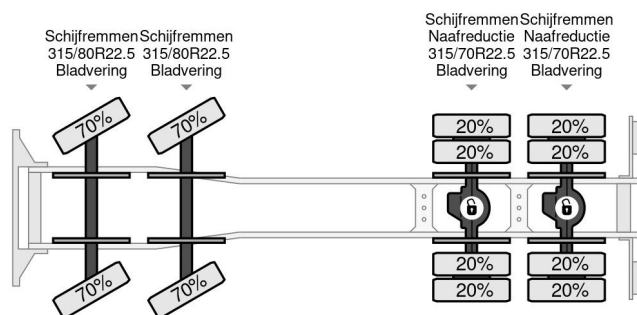

Scania 8X4 EFFER310.11/4S + JIB + REMOTE CONTROL FULL STEEL BIG AXLES

COMMON

Precio	€ 47.950,- sin IVA
Id	SC156526
Marca	Scania
Tipo	8X4 EFFER310.11/4S + JIB + REMOTE CONTROL FULL STEEL BIG AXLES
Año de construcción	2007
Kilometraje	487.010 km
Construcción	Zona de carga descubierta
Maximo peso	32.000 kg
Clase emisión	4

Scania R420 8X4 EFFER310.11/4S + JIB + REMOTE CONT...

Referentienummer: SC156526

PROPERTIES

Primera fecha de registro	01-03-2007
Combustible	Diesel
Transmisión	Semiautomático
Número de identificación del vehículo	XLER8X40005156526
Configuración del eje	8x4
Número de ejes	4
Peso vacío	9.900 kg
Energía en kw	309
Potencia en caballos de fuerza	420
Dimensiones de construcción (l/b/h)	
Peso de carga	22.100 kg