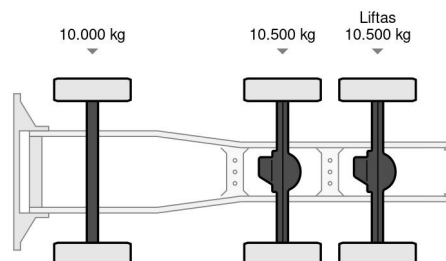

Volvo FH 6X4 - EURO 6 + HIAB XS 322 + REMOTE + LIFTI...
Referentienummer: VO790498

PROPERTIES

Primera fecha de registro	08-12-2016
Placa de matrícula	74-BZL-8
Combustible	Diesel
Transmisión	Automático
Número de identificación del vehículo	YV2RT60D8GA790498
Configuración del eje	6x4
Número de ejes	3
Peso vacío	16.620 kg
Cantidad de cilindros	6
Energía en kw	405
Potencia en caballos de fuerza	551
Distancia entre ejes	507 cm
Peso de carga	14.380 kg
Longitud	775 cm
Anchura	255 cm
Elevación de altura	2.350 cm