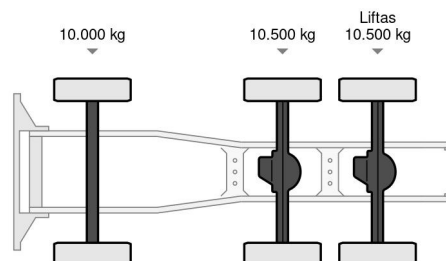

### PROPERTIES

Primera fecha de registro	08-12-2016
Placa de matrícula	74-BZL-8
Combustible	Diesel
Transmisión	Automático
Número de identificación del vehículo	YV2RT60D8GA790498
Configuración del eje	6x4
Número de ejes	3
Peso vacío	16.620 kg
Cantidad de cilindros	6
Energía en kw	405
Potencia en caballos de fuerza	551
Distancia entre ejes	507 cm
Peso de carga	14.380 kg
Longitud	775 cm
Anchura	255 cm
Elevación de altura	2.350 cm