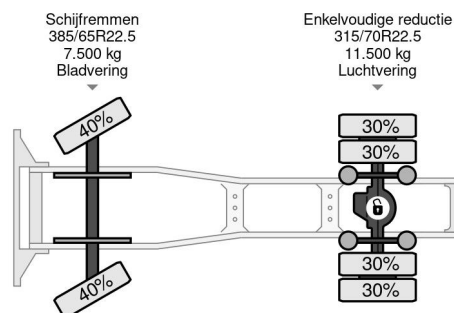

## COMMON

Precio	Op aanvraag sin IVA
Id	VO530408
Marca	Volvo
Tipo	4X2 MANUAL GEAR - HOLLAND TRUCK TÜV UNTILL 07-2025
Año de construcción	2008
Kilometraje	1.720.450 km
Construcción	Tractor estándar
Maximo peso	20.000 kg
Clase emisión	5

## PROPERTIES

Primera fecha de registro	17-09-2008
Fecha de vencimiento de itv	17-07-2025
Placa de matrícula	BV-HH-25
Combustible	Diesel
Transmisión	Transmisión manual
Número de identificación del vehículo	YV2AS02A38B530408
Configuración del eje	4x2
Número de ejes	2
Peso vacío	7.464 kg
Cantidad de cilindros	6
Energía en kw	324
Potencia en caballos de fuerza	440
Distancia entre ejes	380 cm
Peso de carga	12.536 kg
Longitud	599 cm
Anchura	255 cm