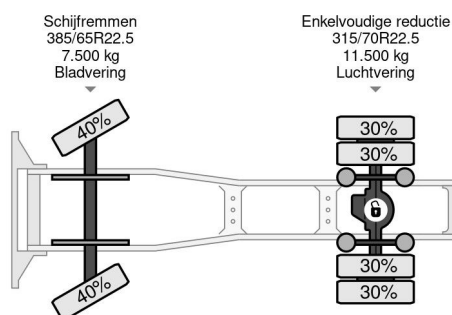

Volvo 4X2 MANUAL GEAR - HOLLAND TRUCK TÜV UNTILL 07-2025

COMMON

Precio	Op aanvraag sin IVA
Id	VO530408
Marca	Volvo
Tipo	4X2 MANUAL GEAR - HOLLAND TRUCK TÜV UNTILL 07-2025
Año de construcción	2008
Kilometraje	1.720.450 km
Construcción	Tractor estándar
Maximo peso	20.000 kg
Clase emisión	5

Volvo FH 440 4X2 MANUAL GEAR - HOLLAND TRUCK TÜV...

Referentienummer: VO530408

PROPERTIES

Primera fecha de registro	17-09-2008
Fecha de vencimiento de itv	17-07-2025
Placa de matrícula	BV-HH-25
Combustible	Diesel
Transmisión	Transmisión manual
Número de identificación del vehículo	YV2AS02A38B530408
Configuración del eje	4x2
Número de ejes	2
Peso vacío	7.464 kg
Cantidad de cilindros	6
Energía en kw	324
Potencia en caballos de fuerza	440
Distancia entre ejes	380 cm
Peso de carga	12.536 kg
Longitud	599 cm
Anchura	255 cm