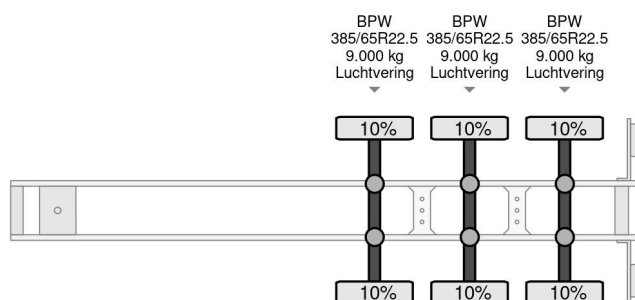

Samro ST39WG + 3X BPW AXLE

COMMON

Precio	€ 3.750,- sin IVA
Id	SA500646-2
Marca	Samro
Tipo	ST39WG + 3X BPW AXLE
Año de construcción	2006
Construcción	Lonas correderas
Maximo peso	39.000 kg

PROPERTIES

Primera fecha de registro	25-01-2006
Fecha de vencimiento de itv	16-03-2025
Placa de matrícula	OJ-43-FL
Número de identificación del vehículo	VK1ST39WGPA500646
Número de ejes	3
Peso vacío	7.060 kg
Distancia entre ejes	873 cm
Dimensiones de construcción (l/b/h)	
Peso de carga	31.940 kg
Longitud	1.395 cm
Anchura	255 cm

ACCESORIOS

Samro ST39WG + 3X BPW AXLE

Referentienummer: SA500646-2

DESCRIPCIÓN