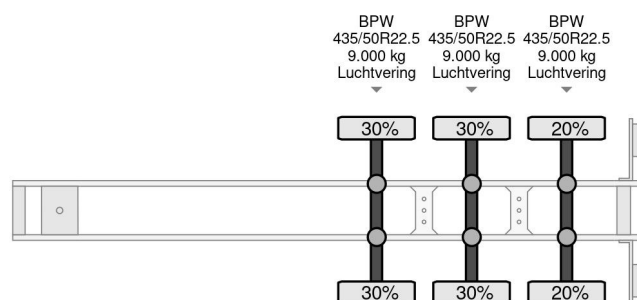

Samro ST39WJ - 3X BPW AXLE - MEGA

COMMON

Precio	€ 2.950,- sin IVA
Id	SA500317-2
Marca	Samro
Tipo	ST39WJ - 3X BPW AXLE - MEGA
Año de construcción	2005
Construcción	Lonas correderas
Maximo peso	38.000 kg

PROPERTIES

Primera fecha de registro	23-02-2005
Fecha de vencimiento de itv	26-07-2025
Placa de matrícula	OH-67-VP
Número de identificación del vehículo	VK1ST39WJPA500317
Número de ejes	3
Peso vacío	6.900 kg
Distancia entre ejes	870 cm
Dimensiones de construcción (l/b/h)	
Peso de carga	31.100 kg
Longitud	1.394 cm
Anchura	255 cm

ACCESORIOS

Samro ST39WJ - 3X BPW AXLE - MEGA

Referentienummer: SA500317-2

DESCRIPCIÓN