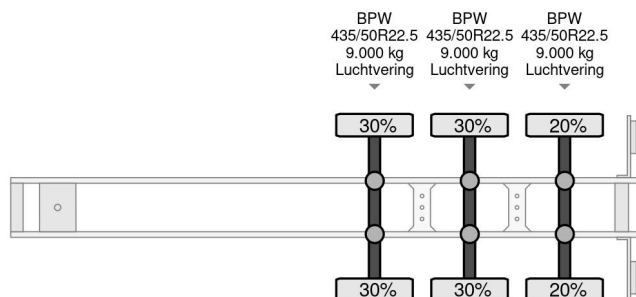

Referentienummer: SA500317-2