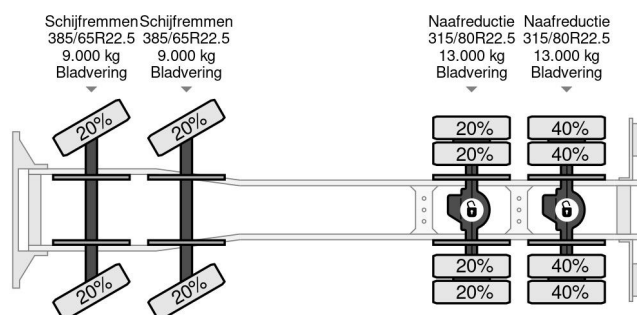

Mercedes-Benz 8X4 + EURO 6 + FASSI F315 + REMOTE + KIPPER + STEERING AXLE

COMMON

Precio	€ 99.750,- sin IVA
Id	MB985424
Marca	Mercedes-Benz
Tipo	8X4 + EURO 6 + FASSI F315 + REMOTE + KIPPER + STEERING AXLE
Año de construcción	2016
Kilometraje	518.748 km
Construcción	Volquete
Maximo peso	32.000 kg
Clase emisión	6

Mercedes-Benz Arocs 4448 8X4 + EURO 6 + FASSI F315 + ...
Referentienummer: MB985424

PROPERTIES

Primera fecha de registro	26-01-2016
Fecha de vencimiento de itv	27-01-2025
Combustible	Diesel
Transmisión	Automático
Número de identificación del vehículo	WDB9642311L985424
Configuración del eje	8x4
Número de ejes	4
Peso vacío	19.129 kg
Energía en kw	350
Potencia en caballos de fuerza	476
Dimensiones de construcción (l/b/h)	
Peso de carga	12.871 kg
Elevación de altura	2.140 cm