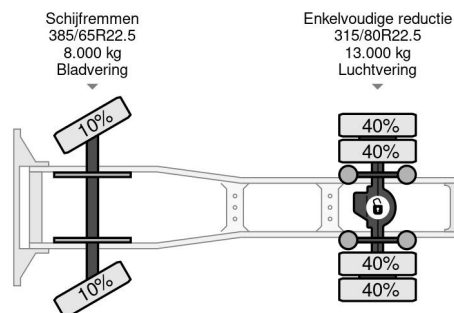

DESCRIPCIÓN

VIDEO AVAILABLE