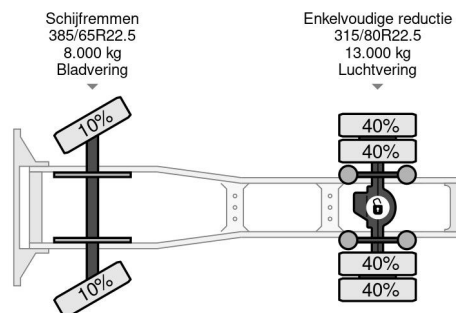

DESCRIPCIÓN

VIDEO AVAILABLE