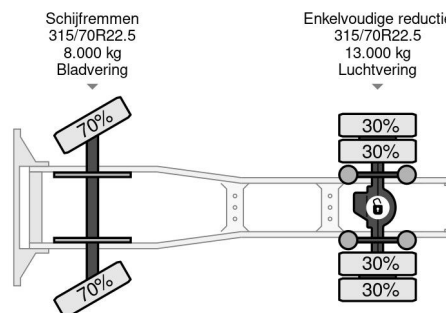

DESCRIPCIÓN

VIDEO AVAILABLE