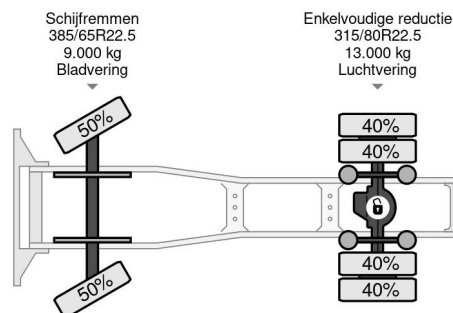

Volvo 4X2 - EURO 6 + EFFER 210 4S + REMOTE

COMMON

Precio	€ 29.750,- sin IVA
Id	VO779126
Marca	Volvo
Tipo	4X2 - EURO 6 + EFFER 210 4S + REMOTE
Año de construcción	2015
Kilometraje	540.494 km
Construcción	Tractor estándar
Maximo peso	18.000 kg
Clase emisión	6

Volvo FM 370 4X2 - EURO 6 + EFFER 210 4S + REMOTE

Referentienummer: VO779126

PROPERTIES

Primera fecha de registro	29-06-2015
Combustible	Diesel
Transmisión	Automático
Número de identificación del vehículo	YV2X922A4FA779126
Configuración del eje	4x2
Número de ejes	2
Peso vacío	11.300 kg
Energía en kw	278
Potencia en caballos de fuerza	378
Peso de carga	6.700 kg
Elevación de altura	2.400 cm