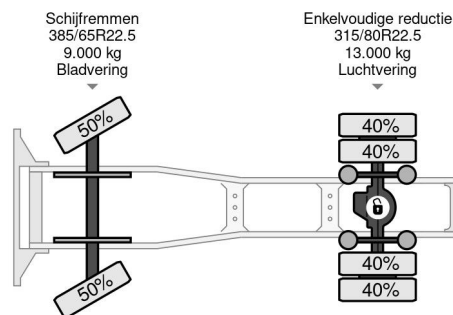

DESCRIPCIÓN

VIDEO AVAILABLE