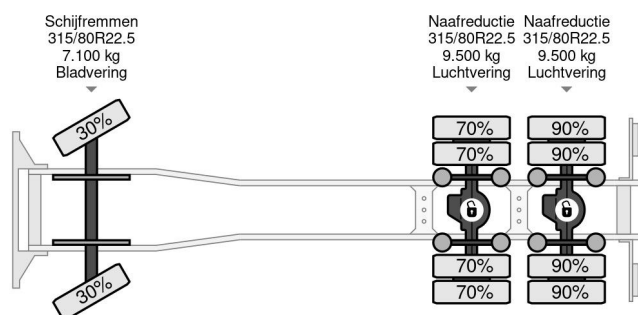

## COMMON

Precio	€ 28.950,- sin IVA
Id	MA156098
Marca	MAN
Tipo	6X4 - EURO 5 + HIAB 166K PRO + KINSHOFER 332-V-1100
Año de construcción	2011
Kilometraje	337.552 km
Construcción	Zona de carga descubierta
Maximo peso	26.000 kg
Clase emisión	5

## PROPERTIES

Primera fecha de registro	20-07-2011
Combustible	Diesel
Transmisión	Automático
Número de identificación del vehículo	WMA30SZZ2BW156098
Configuración del eje	6x4
Número de ejes	3
Peso vacío	14.450 kg
Energía en kw	324
Potencia en caballos de fuerza	441
Dimensiones de construcción (l/b/h)	
Peso de carga	11.550 kg
Longitud	652 cm
Anchura	254 cm
Altura	94 cm
Elevación de altura	1.350 cm