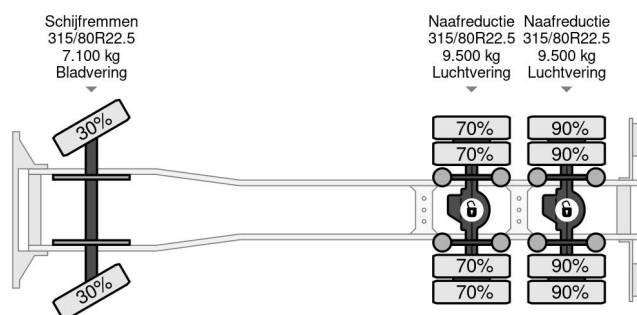

## COMMON

Precio	€ 28.950,- sin IVA
Id	MA156098
Marca	MAN
Tipo	6X4 - EURO 5 + HIAB 166K PRO + KINSHOFER 332-V-1100
Año de construcción	2011
Kilometraje	337.552 km
Construcción	Zona de carga descubierta
Maximo peso	26.000 kg
Clase emisión	5

## PROPERTIES

Primera fecha de registro	20-07-2011
Combustible	Diesel
Transmisión	Automático
Número de identificación del vehículo	WMA30SZZ2BW156098
Configuración del eje	6x4
Número de ejes	3
Peso vacío	14.450 kg
Energía en kw	324
Potencia en caballos de fuerza	441
Dimensiones de construcción (l/b/h)	
Peso de carga	11.550 kg
Longitud	652 cm
Anchura	254 cm
Altura	94 cm
Elevación de altura	1.350 cm