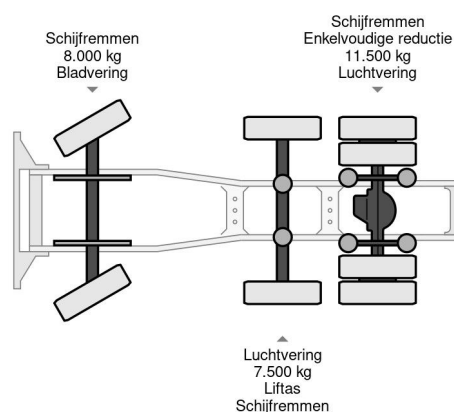

DESCRIPCIÓN

VIDEO AVAILABLE