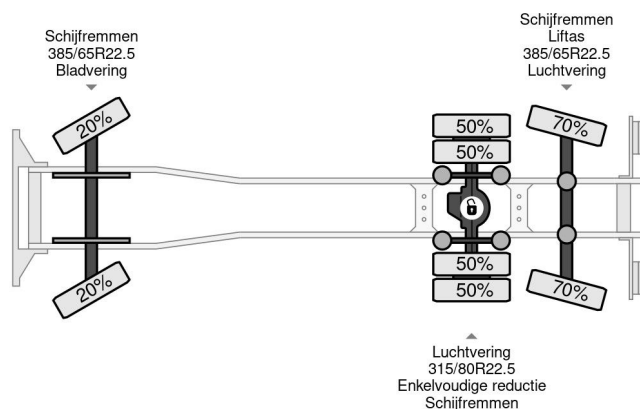

DESCRIPCIÓN

VIDEO AVAILABLE